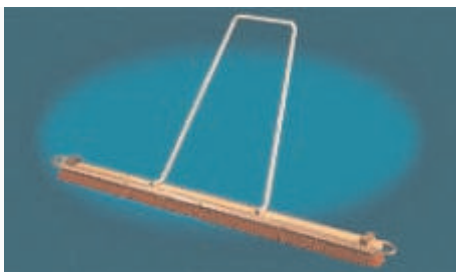

A RICHIESTA È POSSIBILE
AGGIUNGERE
RUOTA INDICATRICE.

ART. S 1164 N

Carrello segnacampo a secco a polvere ecologica.
Struttura in lamiera pesante con regolazione flusso.
Con ruota indicatrice alta precisione.
Misure regolabili varie da 3 a 10 cm.
minimi consumi e massima scorevolezza.
Ruote 2+2 trainanti
telaio zincato
completo di coperchio.

CONSIGLIATO
DA TAM POINT.

ACCESSORI CAMPO

ART. S 3342

Telo cocco da cm.170*120 per livellamento campi completo di asta in acciaio.

Telo per livellamento campi

Spazzoloni professionali per la pulizia/mantenimento dei campi.

Tyger RulloMotor USP II 2x45cm
Eccezionale rullo idraulico a motore

Peso: 335 kg vuoto, appros. 455 kg pieno

Ecolite in polvere. Ideale per Segnacampo new

ACCESSORI CAMPO

rete fermapalline bordo campo

portapalline fondocampo per battuta per open /classic in ferro